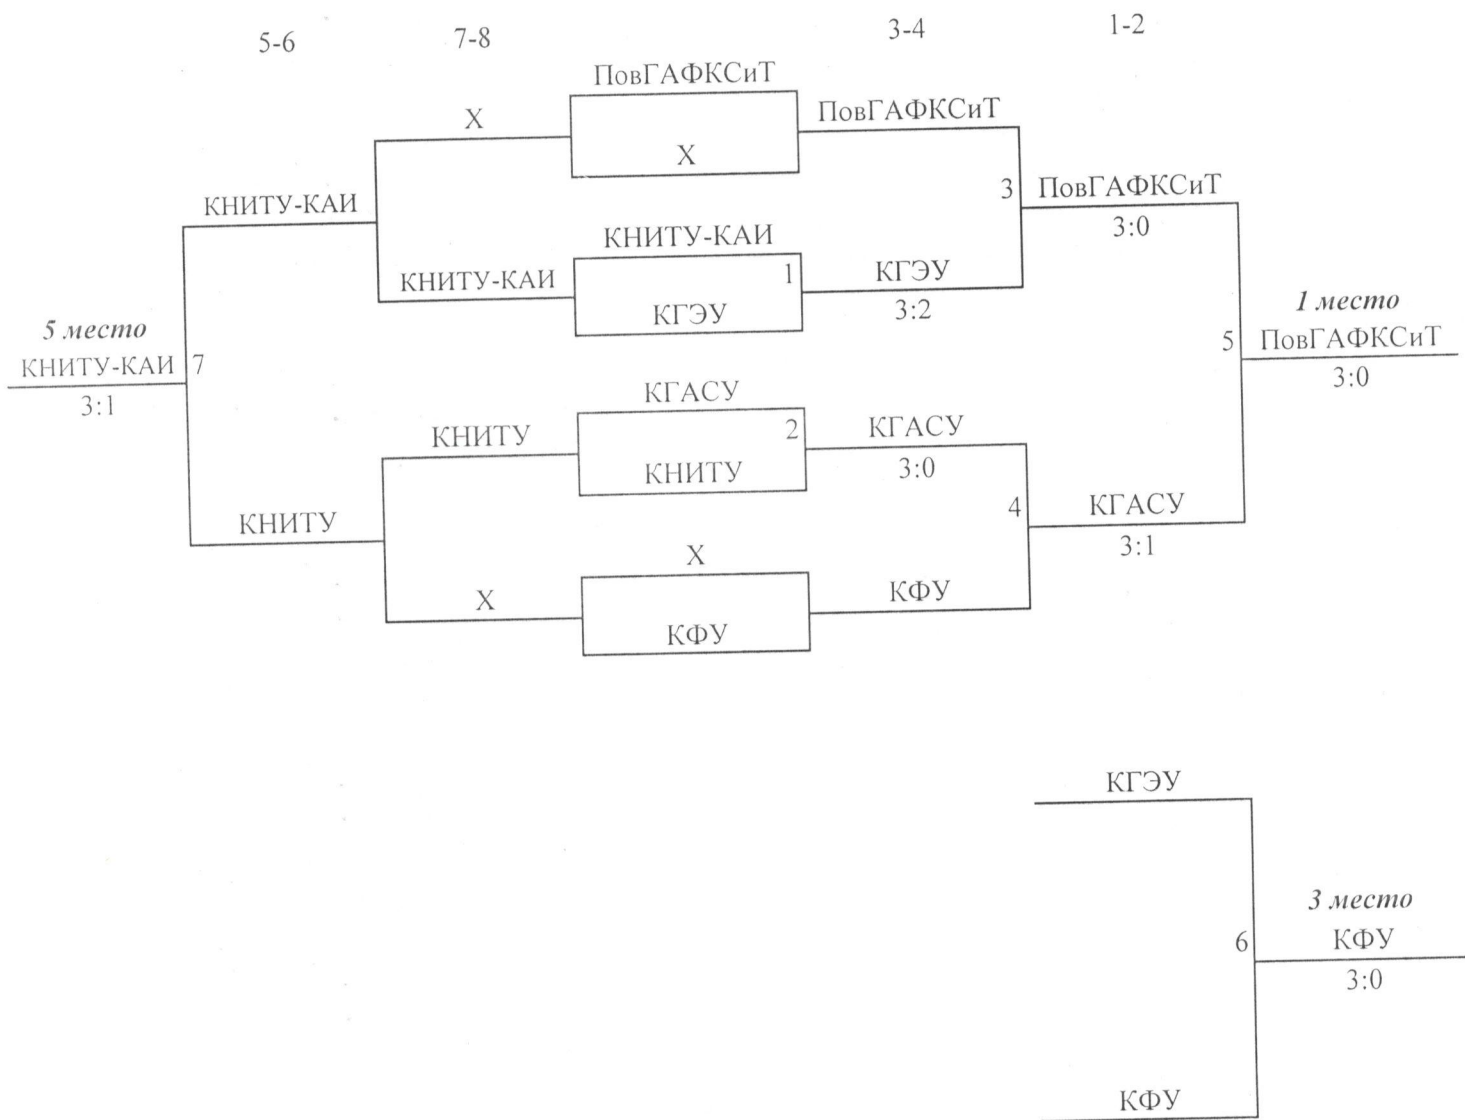

Главный судья соревнований

*Шамгуллин А.З.*

Шамгуллин А.З.

Секретарь соревнований

*Долгова О.Ю.*

Долгова О.Ю.

КНИТУ-КАИ - КГЭУ		
	счет	очки
MS	2:0	21-8;21-12
WS	0:2	9-21;9-21
MD	2:0	21-7;21-15
WD	0:2	15-21;10-21
MIX	0:2	17-21;13-21)
общий счет: 2:3		